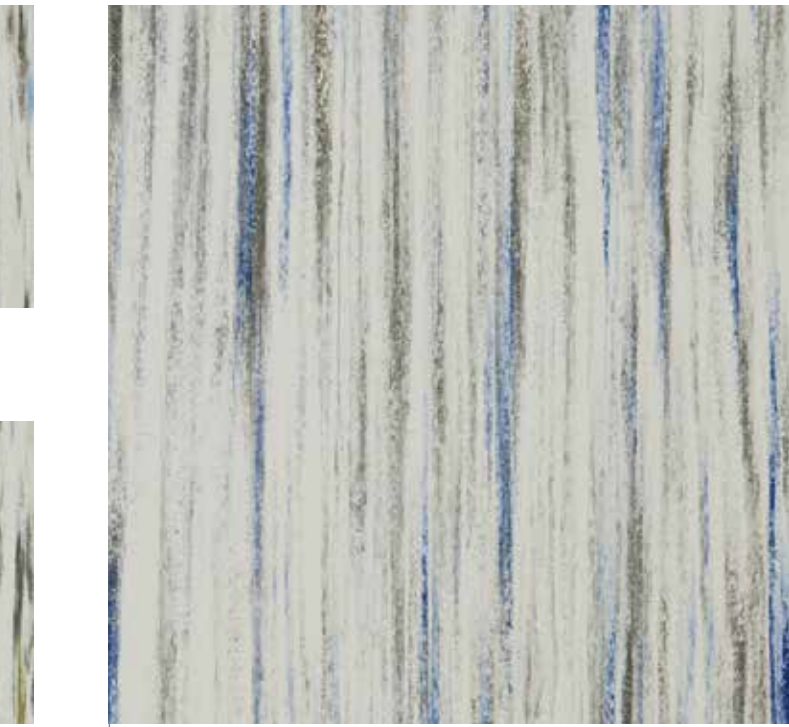

2,5mm

LINO ART METALLIC

2,5mm

LINO ART STAR

2,5mm

0030 Rain
NCS: 2002-Y50R / LRV: 43,3